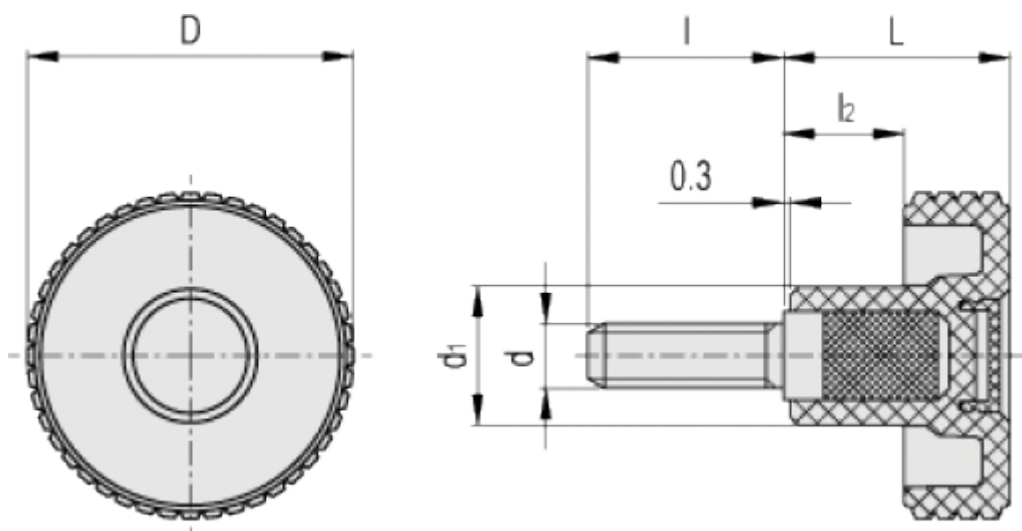

Varenummer: 23020344514

Beskrivelse: E+G Fingregreb MBT.50 p-M10x20-C4, Gul

Mål

D	= 50
d1	= 20
d6g	= M10
L	= 33
l	= 20
l2	= 16